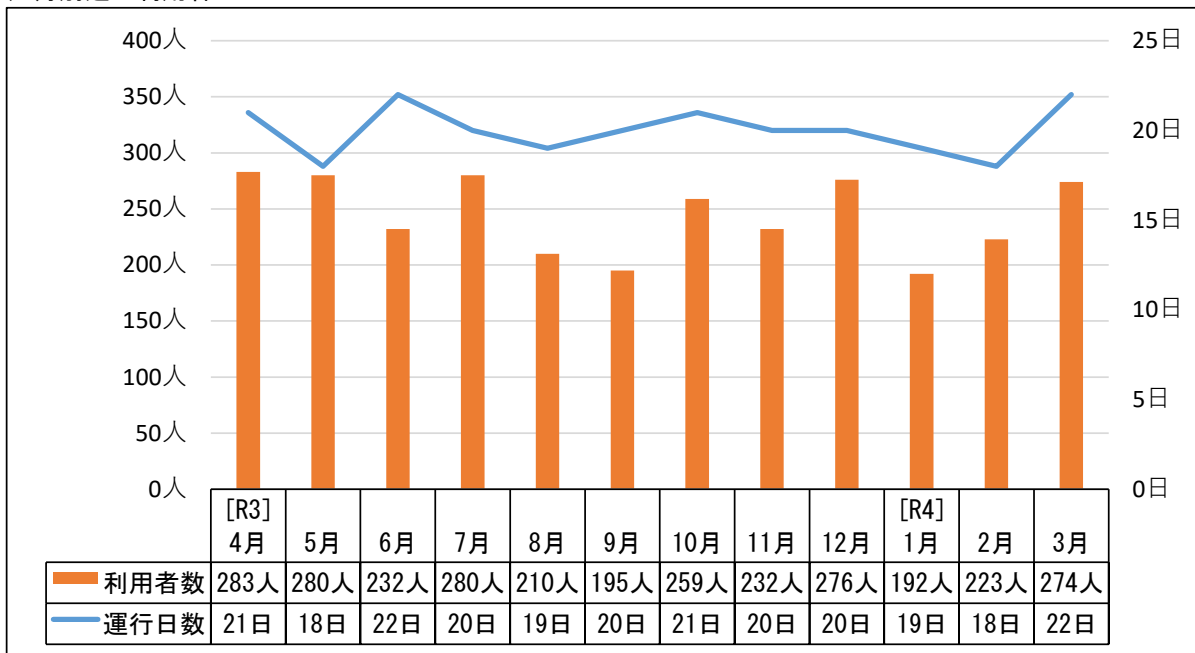

令和3年度 八菜まわ～る号利用状況

令和4年4月1日現在

(1) 総利用登録者数

769人

(2) 年代別延べ利用者数【集計期間：令和3年4月～令和4年3月】

年代	～10代	20代	30代	40代	50代	60代	70代	80代	90代～	合計
利用者数	0人	22人	22人	12人	43人	142人	1292人	1231人	172人	2936人

(3) 時間帯別延べ利用者数【集計期間：令和3年4月～令和4年3月】

時間帯	8時	9時	10時	11時	12時	13時	14時	15時	16時	合計
利用者数	80人	410人	625人	345人	667人	313人	225人	166人	105人	2936人

(4) 月別延べ利用者

(5) 年度別延べ利用者数