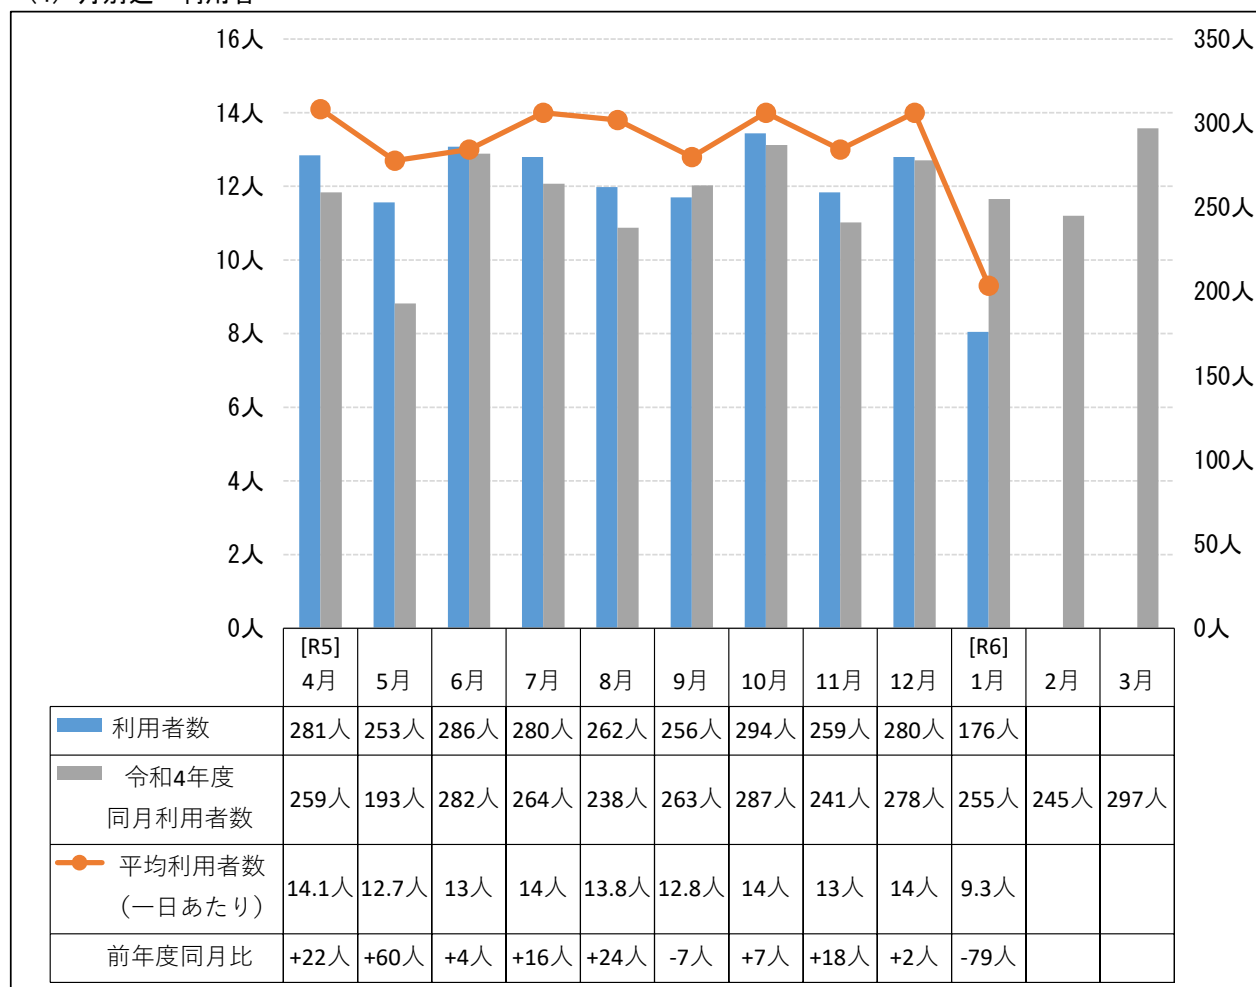

令和5年度 八菜まわ～る号利用状況

令和6年1月31日現在

(1) 総利用登録者数

857人

(2) 年代別延べ利用者数【集計期間：令和5年4月1日～令和6年1月31日】

年代	～10代	20代	30代	40代	50代	60代	70代	80代	90代～	合計
利用者数	6人	26人	29人	8人	22人	279人	1078人	996人	183人	2627人

(3) 時間帯別延べ利用者数【集計期間：令和5年4月1日～令和6年1月31日】

時間帯	8時	9時	10時	11時	12時	13時	14時	15時	16時	合計
利用者数	55人	365人	503人	484人	429人	230人	208人	202人	151人	2627人

(4) 月別延べ利用者

(5) 年度別延べ利用者数

	令和2年度	令和3年度	令和4年度
利用者数	1,529人	2,936人	3,102人
運行日数	※ 121日	240日	241日

※ R2.10.1運行開始